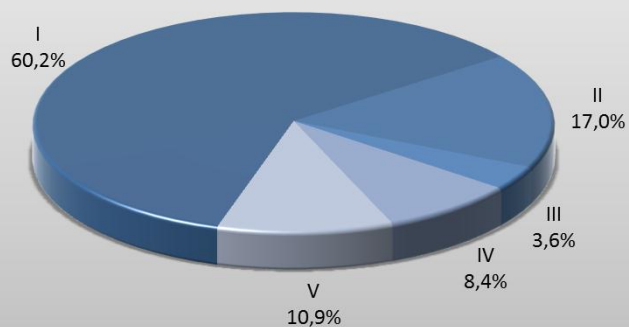

SENTENCIAS

Familia, Niñez y Adolescencia

CIRCUNSCRIPCION JUDICIAL	TIPO DE SENTENCIAS			TOTAL	%
	Definitivas	Homologatorias	Otras (1)		
I	601	708	705	2.014	62,6%
II	200	200	93	493	15,3%
III	27	42	124	193	6,0%
IV	226	99	5	330	10,3%
V	11	128	47	186	5,8%
TOTAL PROVINCIA	1.065	1.177	974	3.216	100,0%
%	33,1%	36,6%	30,3%	100,0%	

(1) Incluye sentencias de Divorcio por Mutuo Acuerdo, Internaciones y Otras.

SENTENCIAS Familia, Niñez y Adolescencia

Sentencias Definitivas

Sentencias Homologatorias

Sentencias Otras