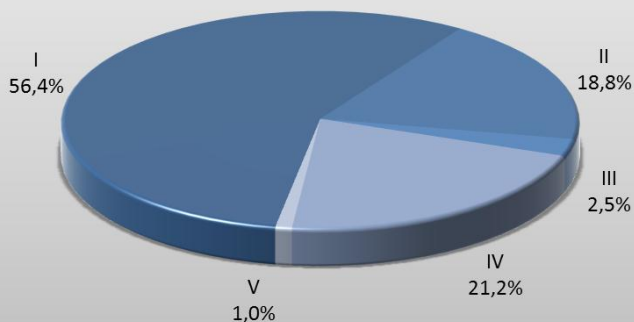

SENTENCIAS

Familia, Niñez y Adolescencia

CIRCUNSCRIPCION JUDICIAL	TIPO DE SENTENCIAS			TOTAL	%
	Definitivas	Homologatorias	Otras (1)		
I	601	708	705	2.014	62,6%
II	200	200	93	493	15,3%
III	27	42	124	193	6,0%
IV	226	99	5	330	10,3%
V	11	128	47	186	5,8%
TOTAL PROVINCIA	1.065	1.177	974	3.216	100,0%
%	33,1%	36,6%	30,3%	100,0%	

(1) Incluye sentencias de Divorcio por Mutuo Acuerdo, Internaciones y Otras.

SENTENCIAS Familia, Niñez y Adolescencia

Sentencias Definitivas

Sentencias Homologatorias

Sentencias Otras