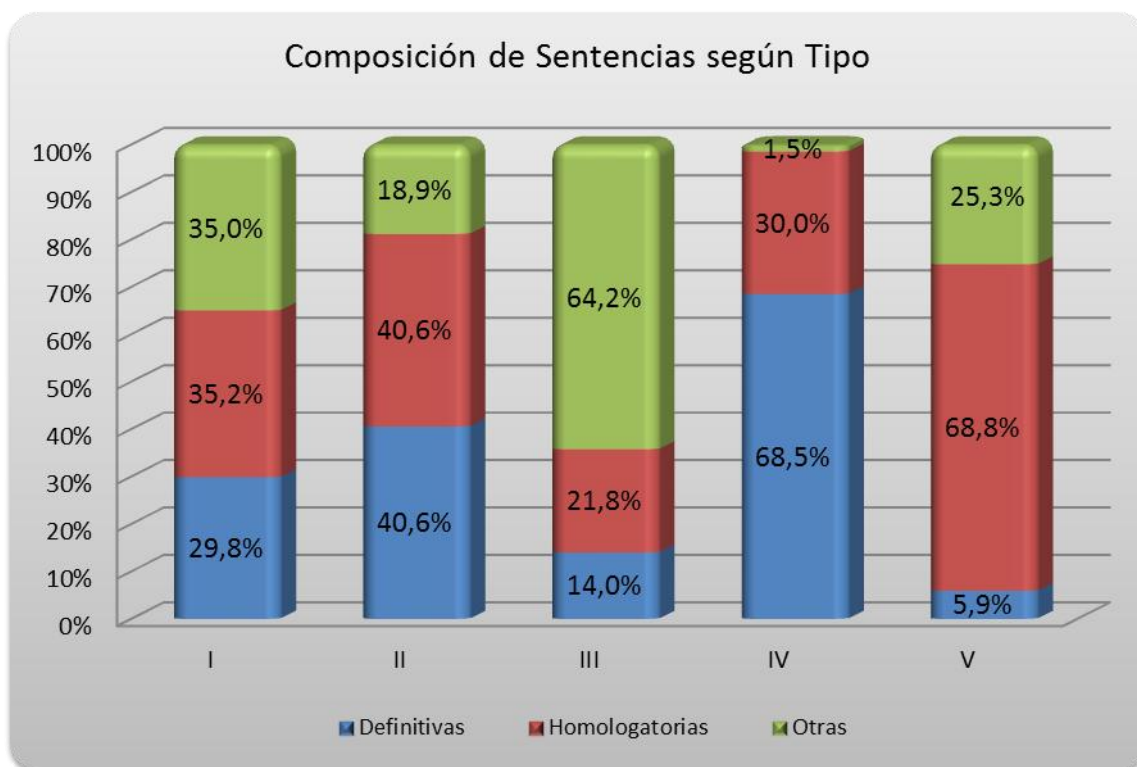

SENTENCIAS

Familia, Niñez y Adolescencia

CIRCUNSCRIPCION JUDICIAL	TIPO DE SENTENCIAS			TOTAL	%
	Definitivas	Homologatorias	Otras (1)		
I	601	708	705	2.014	62,6%
II	200	200	93	493	15,3%
III	27	42	124	193	6,0%
IV	226	99	5	330	10,3%
V	11	128	47	186	5,8%
TOTAL PROVINCIA	1.065	1.177	974	3.216	100,0%
%	33,1%	36,6%	30,3%	100,0%	

(1) Incluye sentencias de Divorcio por Mutuo Acuerdo, Internaciones y Otras.

SENTENCIAS Familia, Niñez y Adolescencia

Sentencias Definitivas

Sentencias Homologatorias

Sentencias Otras